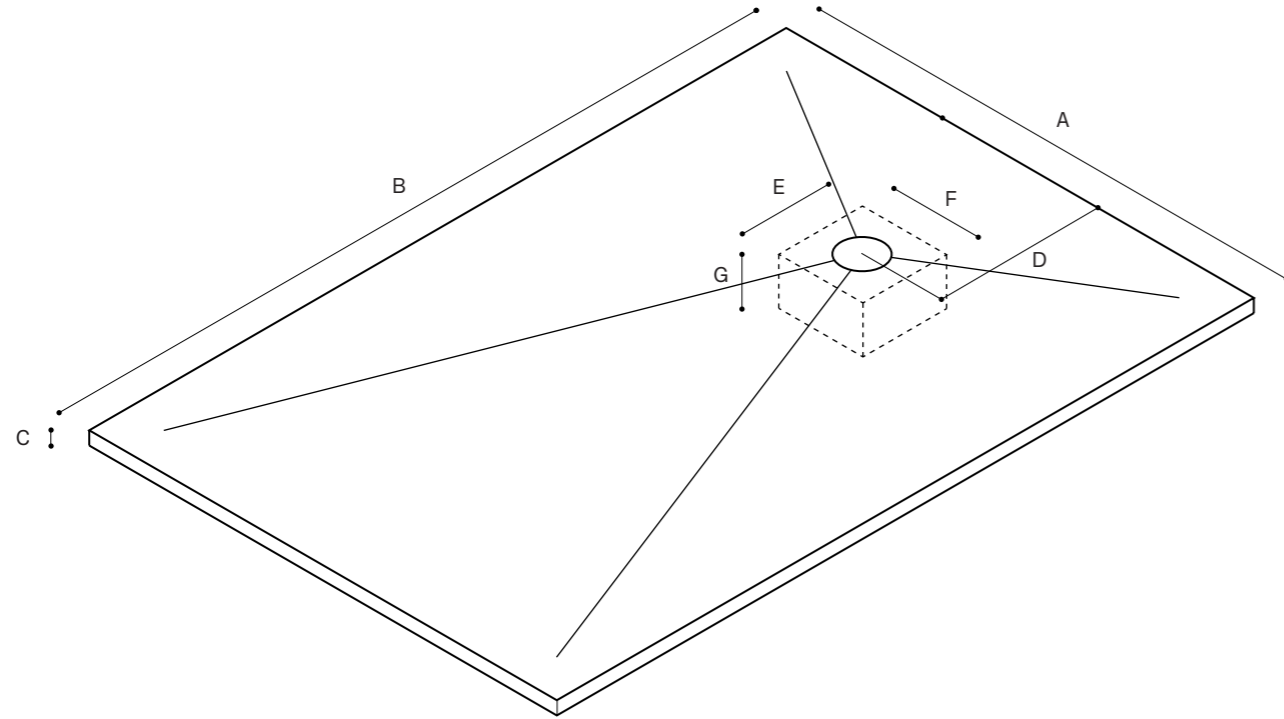

Disegni tecnici

Technical drawings

Technische Zeichnungen